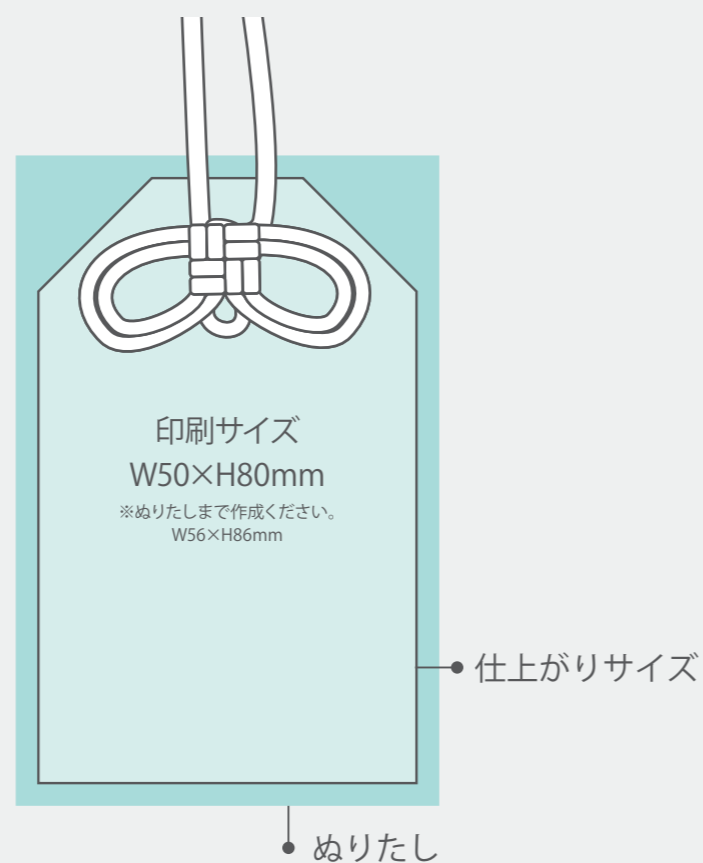

■お守り袋 (中紙あり)

■ = ぬりたし
■の部分までイメージを配置してください

□ = 仕上がりサイズ
■ = デザイン配置部

【制作上の注意事項】

- 印刷方法：昇華転写
- 印刷カラー：フルカラー（細かい色指定はできません。）
- ※昇華転写の場合多少の色ブレがあります。
- ※細かく指示をお書きください。
- ※規格外の大きさも対応できます。
詳しくは営業までお問い合わせください。

【表】

【裏】

● 絵型に柄を配置してください。 ● 原寸データがある場合は、そちらもお送りください。

● 画像データの場合 ※プリントしたいサイズより大きめで、解像度は300dpi/inch以上で作成してください。 ※画像データは別途添付して下さい。