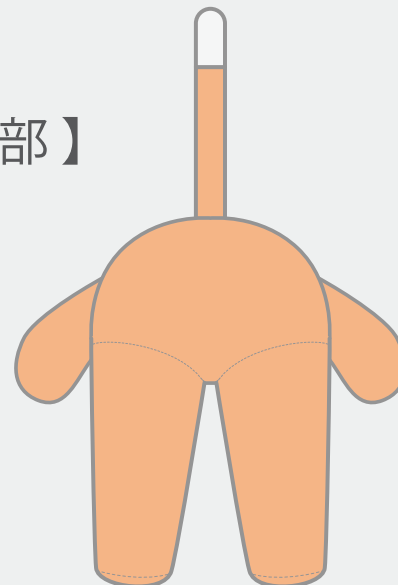

ぬいぐるみ

※下記はあくまで参考例です。

弊社でイラストからイメージを起こすことも可能です。

ご相談ください。

【上部】

【底部】

【制作上の注意事項】

○本体形状：自由

○本体サイズ：自由

○加工カラー：フルカラー対応

※細かく指示をお書きください。

※刺繍・転写を施すこともできます。

※詳しくは営業までお問い合わせください。

【前】

【後】

【左】

【右】

● 絵型に柄を配置してください。 ● 原寸データがある場合は、そちらもお送りください。

● 画像データの場合 ※プリントしたいサイズより大きめで、解像度は300dpi/inch以上で作成してください。 ※画像データは別途添付して下さい。