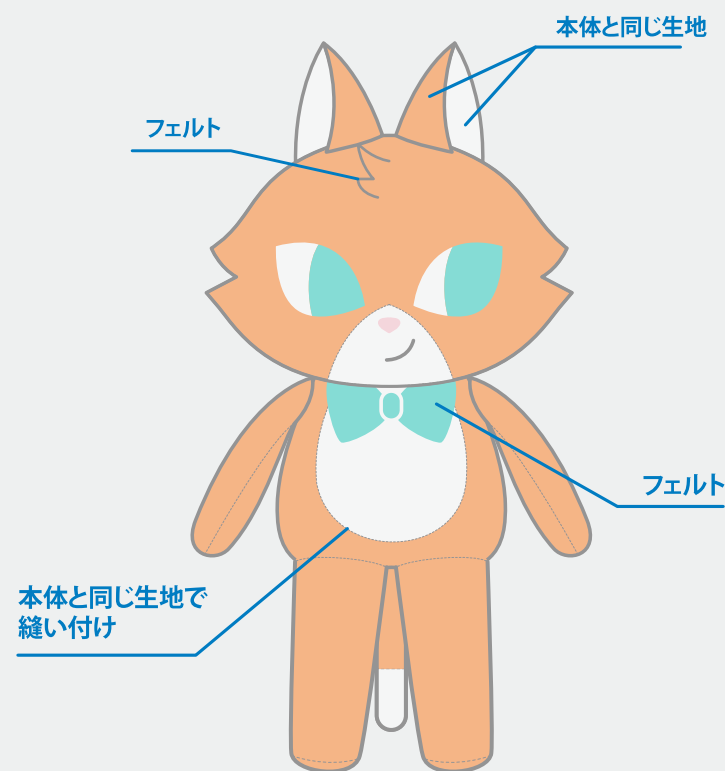

ぬいぐるみ

※下記はあくまで参考例です。

弊社でイラストからイメージを起こすことも可能です。

ご相談ください。

【上部】

【底部】

【制作上の注意事項】

○本体形状：自由

○本体サイズ：自由

○加工カラー：フルカラー対応

※細かく指示をお書きください。

※刺繍・転写を施すこともできます。

※詳しくは営業までお問い合わせください。

【前】

【後】

【左】

【右】

● 絵型に柄を配置してください。 ● 原寸データがある場合は、そちらもお送りください。

● 画像データの場合 ※プリントしたいサイズより大きめで、解像度は300dpi/inch以上で作成してください。 ※画像データは別途添付して下さい。