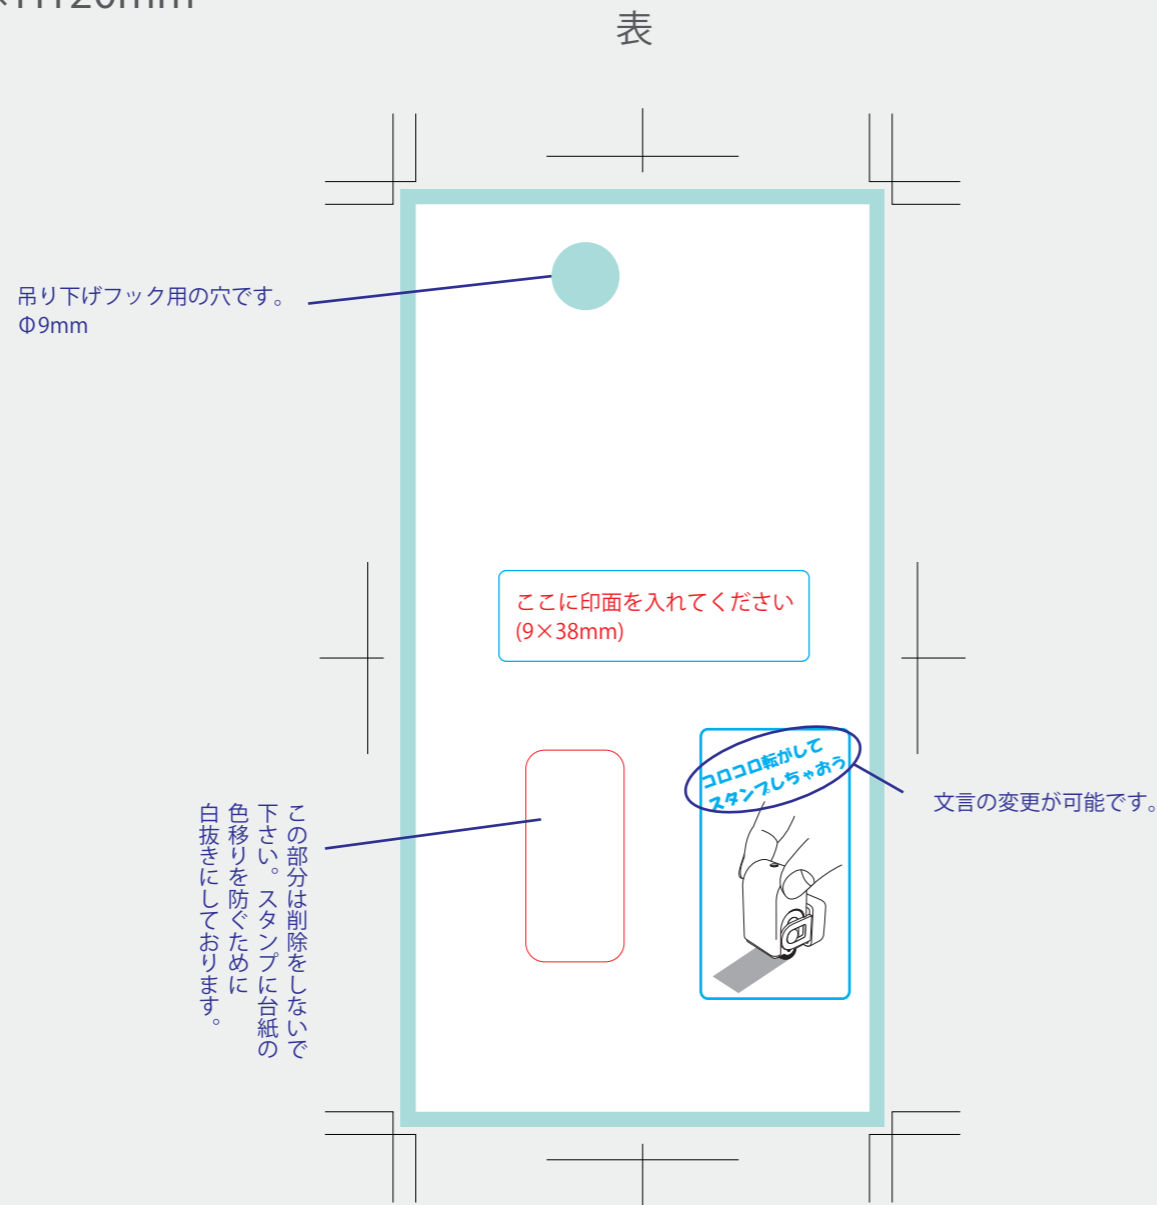

ローラータイプ_台紙

■ = むりたし

□ = 仕上がりサイズ

■の部分までイメージを配置してください

▼台紙
サイズ：W60×H120mm

商品名に関してのご注意

台紙に商品名を記載する場合、下記の名称は商標登録されていますのでご使用にならないようお願い致します。

- ・ローラースタンプ
- ・ココロスタンプ
- ・エンドレススタンプ

※スタンプのテンプレートは別にご用意がございます。そちらよりダウンロードをお願いします。

● 絵型に柄を配置してください。 ● 原寸データがある場合は、そちらもお送りください。

● 画像データの場合 ※プリントしたいサイズより大きめで、解像度は300dpi/inch以上で作成してください。 ※画像データは別途添付して下さい。