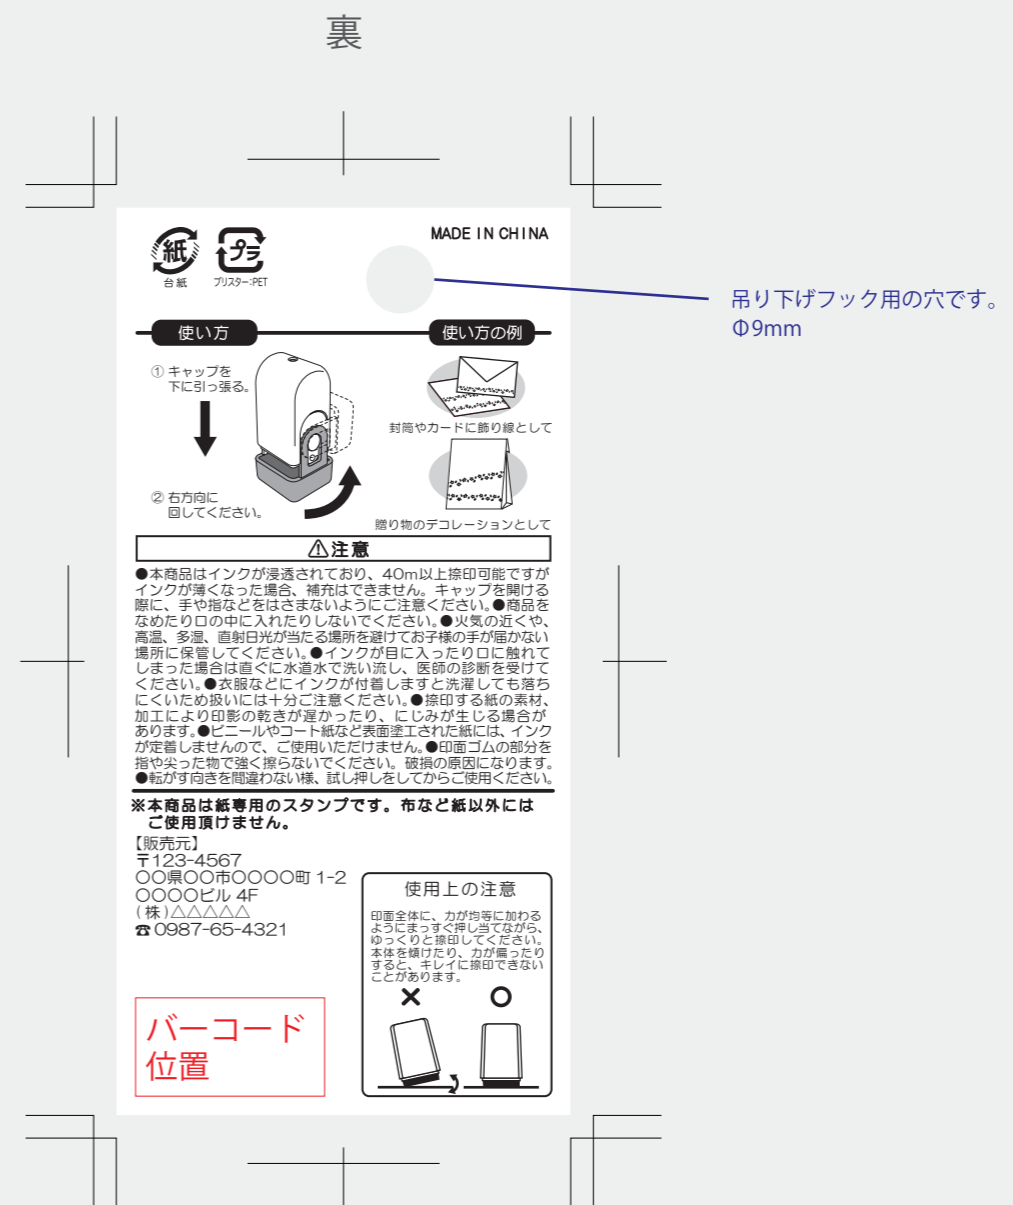

ローラータイプ_台紙

■ = むりたし

□ = 仕上がりサイズ

■の部分までイメージを配置してください

▼台紙
サイズ：W60×H120mm

商品名に関してのご注意

台紙に商品名を記載する場合、下記の名称は商標登録されていますのでご使用にならないようお願い致します。

- ・ローラースタンプ
- ・ココロスタンプ
- ・エンドレススタンプ

※スタンプのテンプレートは別にご用意がございます。そちらよりダウンロードをお願いします。

● 絵型に柄を配置してください。 ● 原寸データがある場合は、そちらもお送りください。

● 画像データの場合 ※プリントしたいサイズより大きめで、解像度は300dpi/inch以上で作成してください。 ※画像データは別途添付して下さい。