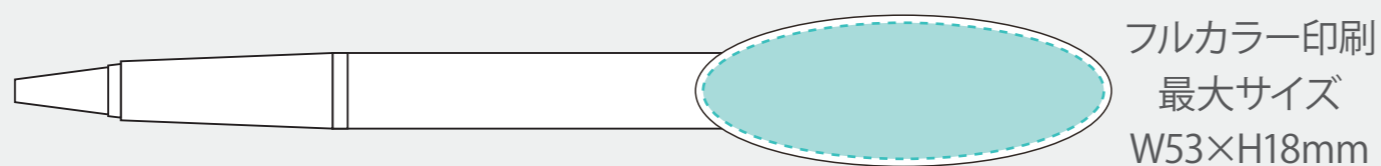

■ オーバルクリップボールペン

■ = 柄最大サイズ目安
加工方法により、最大サイズは異なります

□ = レイアウト可能位置
点線内に柄を配置できます

【クリップ部分】

【制作上の注意事項】

- 加工方法：インクジェット印刷
- 加工カラー：フルカラー

※詳しくは営業までお問い合わせください。

▼本体カラー（下記よりお選びください）

※原寸

● 絵型に柄を配置してください。 ● 原寸データがある場合は、そちらもお送りください。

● 画像データの場合 ※プリントしたいサイズより大きめで、解像度は300dpi/inch以上で作成してください。 ※画像データは別途添付して下さい。