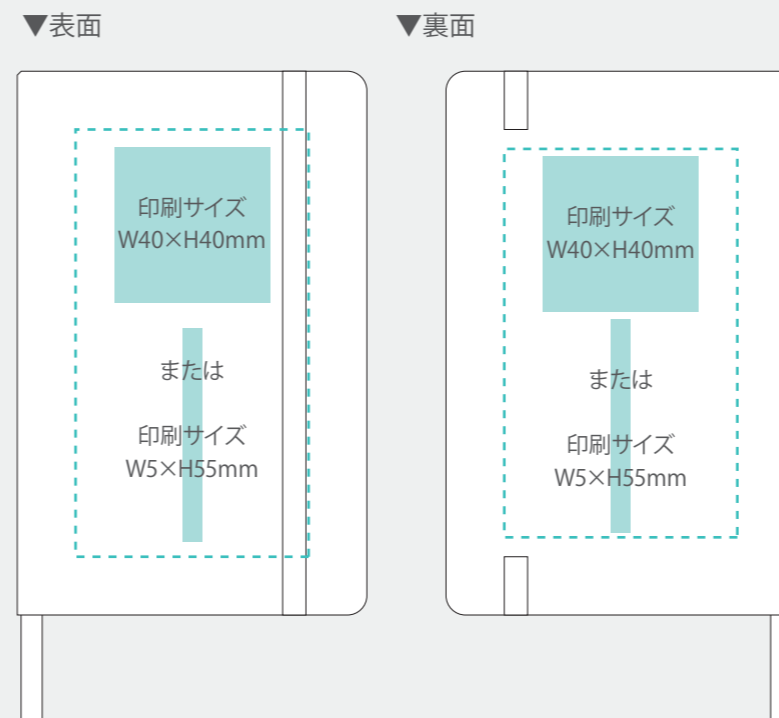

■木目調 A6 ノート

■ = 柄最大サイズ目安
加工方法により、最大サイズは異なります

□ = プリント可能位置
点線内に柄を配置できます

□ = 仕上がりサイズ

【シルク印刷範囲】

【パッド印刷範囲】

【制作上の注意事項】

○加工方法

シルク・パッド・素押し・箔・インクジェット印刷

○加工カラー

シルク・パッド：PANTONE 等のカラー No. でご指示ください。

箔：金箔・銀箔・その他

インクジェット：フルカラー

※多少の色ブレがあります

※詳しくは営業までお問い合わせください。

【箔印刷範囲】

【インクジェット印刷範囲】

※原寸ではありません。

● 絵型に柄を配置してください。 ● 原寸データがある場合は、そちらもお送りください。

● 画像データの場合 ※プリントしたいサイズより大きめで、解像度は300dpi/inch以上で作成してください。 ※画像データは別途添付して下さい。