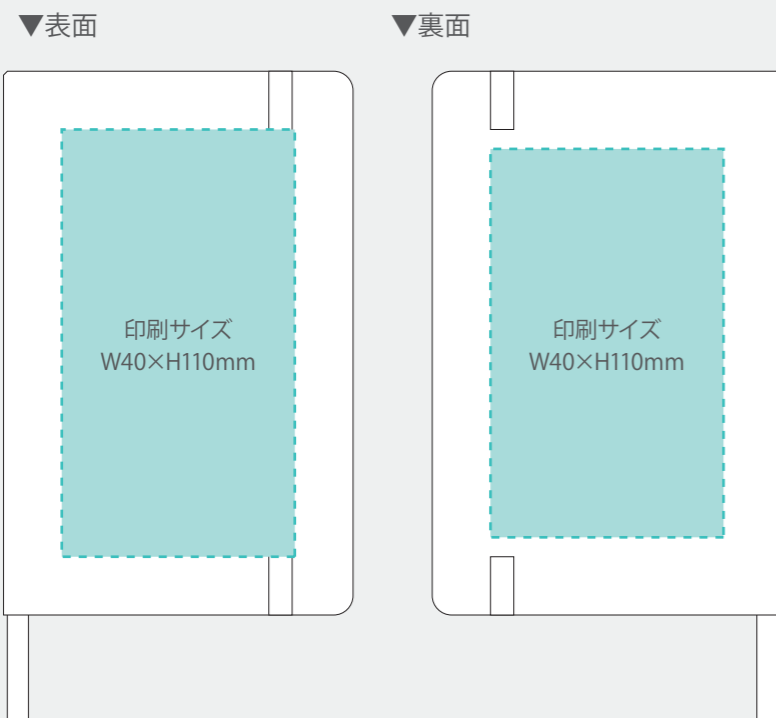

■木目調 A6 ノート

■ = 柄最大サイズ目安
加工方法により、最大サイズは異なります

□ = プリント可能位置
点線内に柄を配置できます

□ = 仕上がりサイズ

【シルク印刷範囲】

【パッド印刷範囲】

【制作上の注意事項】

○加工方法

シルク・パッド・素押し・箔・インクジェット印刷

○加工カラー

シルク・パッド：PANTONE 等のカラー No. でご指示ください。

箔：金箔・銀箔・その他

インクジェット：フルカラー

※多少の色ブレがあります

※詳しくは営業までお問い合わせください。

【箔印刷範囲】

【インクジェット印刷範囲】

※原寸ではありません。

● 絵型に柄を配置してください。 ● 原寸データがある場合は、そちらもお送りください。

● 画像データの場合 ※プリントしたいサイズより大きめで、解像度は300dpi/inch以上で作成してください。 ※画像データは別途添付して下さい。