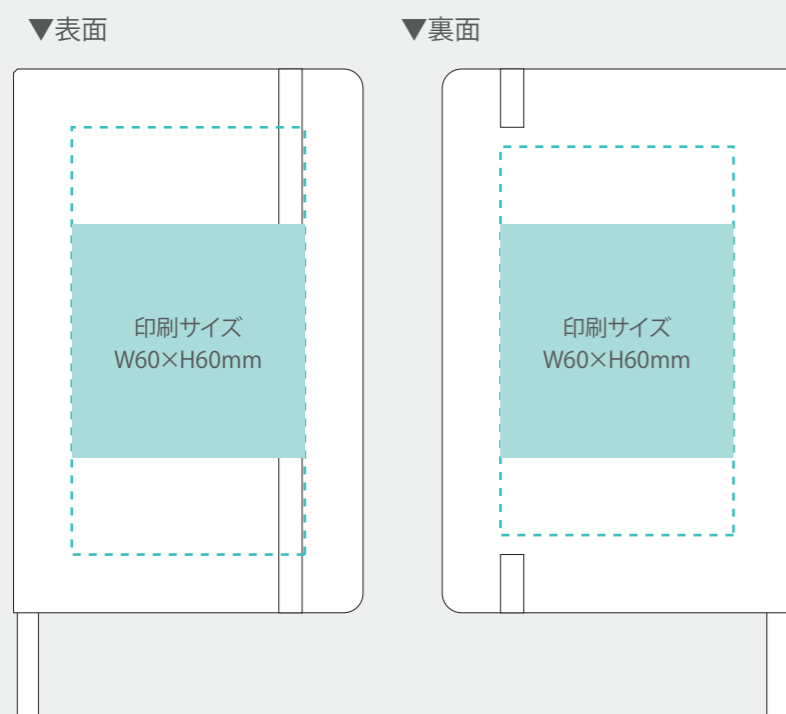

■木目調 A6 ノート

■ = 柄最大サイズ目安
加工方法により、最大サイズは異なります

□ = プリント可能位置
点線内に柄を配置できます

□ = 仕上がりサイズ

【シルク印刷範囲】

【パッド印刷範囲】

【制作上の注意事項】

○加工方法

シルク・パッド・素押し・箔・インクジェット印刷

○加工カラー

シルク・パッド：PANTONE 等のカラー No. でご指示ください。

箔：金箔・銀箔・その他

インクジェット：フルカラー

※多少の色ブレがあります

※詳しくは営業までお問い合わせください。

【箔印刷範囲】

【インクジェット印刷範囲】

※原寸ではありません。

● 絵型に柄を配置してください。 ● 原寸データがある場合は、そちらもお送りください。

● 画像データの場合 ※プリントしたいサイズより大きめで、解像度は300dpi/inch以上で作成してください。 ※画像データは別途添付して下さい。