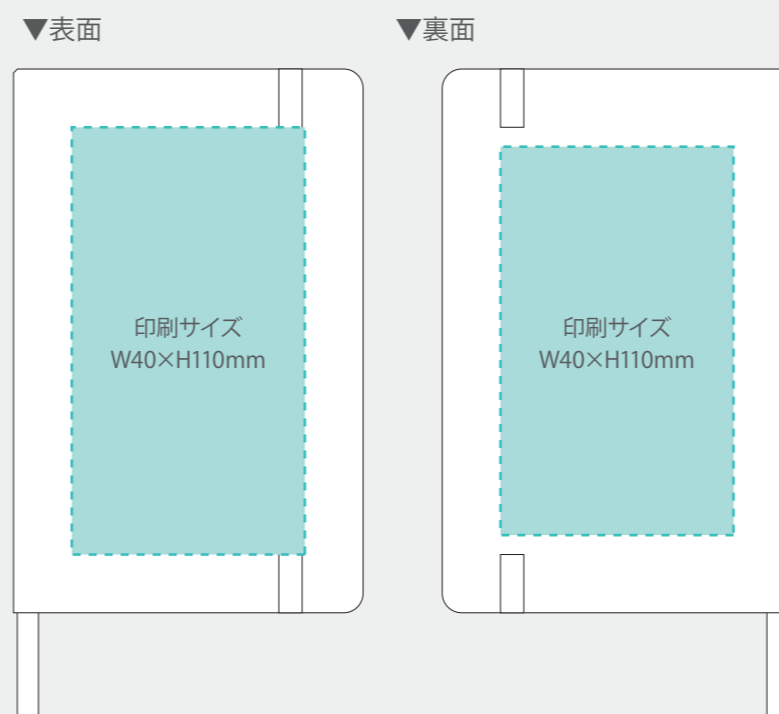

■木目調 A6 ノート

■ = 柄最大サイズ目安
加工方法により、最大サイズは異なります

□ = プリント可能位置
点線内に柄を配置できます

□ = 仕上がりサイズ

【シルク印刷範囲】

【パッド印刷範囲】

【制作上の注意事項】

○加工方法

シルク・パッド・素押し・箔・インクジェット印刷

○加工カラー

シルク・パッド：PANTONE 等のカラー No. でご指示ください。

箔：金箔・銀箔・その他

インクジェット：フルカラー

※多少の色ブレがあります

※詳しくは営業までお問い合わせください。

【箔印刷範囲】

【インクジェット印刷範囲】

※原寸ではありません。

● 絵型に柄を配置してください。 ● 原寸データがある場合は、そちらもお送りください。

● 画像データの場合 ※プリントしたいサイズより大きめで、解像度は300dpi/inch以上で作成してください。 ※画像データは別途添付して下さい。